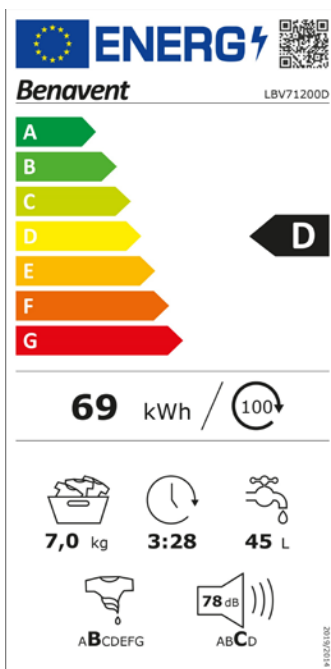

Lavadora Benavent LBV71200D

Benavent
Desde 1944 en tu cocina

Modelo	LBV71200D
EAN	8437025478088
Características	
Color	Blanco
Revoluciones por minuto	1200
Capacidad de lavado (kg.)	7 Kg
Tiempo de lavado (H)	3:28
Consumo de agua por lavado	45L
Nivel sonoro en centrifugado	78 db
Eficacia de sonido	C
Sistema EcoBoost	No
Indicador Delay Time	SI
Indicador ciclo de lavado	SI
Indicador Revoluciones	SI
Indicador temperatura	SI
Sistema Eco-Logic	SI
Sistema control balanceo	SI
Sistema direccion errores	SI
Datos técnicos	
Clase energética	D
Eficacia de centrifugado	B
Consumo energético Kwh	69 Kwh/100
Energía en lavado (kwh) anual	172 Kwh
Tiempo de lavado a 60°(min.) ALGODÓN	208 min
Tension (V.)	220-240
Frecuencia (Hz)	50 Hz
Intensidad (A.)	10 A
Seguridad	
Control espuma	Si
Control antidesbordamiento	Si
Bloqueo niños	Si
Programas y programas especiales	
Número de programas	15
Algodón 90° C	Si
Algodón 60°C con Prelavado	Si
Algodón 60°C	Si
Algodón 40°C	Si
Lavado ECO 20°C	Si
Suave 40°C	Si
Lana 30°C	Si
Aclarado	Si
Centrifugado	Si
Lavado a mano delicado 30°C	Si
Sport 30°C	Si
Mixto 30°C	Si
Camisas 60°C	Si
Diario 60' 60°C	si
Rápido 15' 30°C	si
Equipamiento	
Apertura escotilla	165°
Tamaño escotilla	30 cm
Tambor de acero inoxidable	Si
Número de compartimentos en el dispensador	3
Pies ajustables	Si
DIMENSIONES	
Alto	845
Ancho	597
Fondo	497
Peso (Kgs)NETO	56,5
Peso (Kgs)BRUTO	57,6
Medidas embalaje(AnchoxProfundoxAlto)mm.	641X547X881